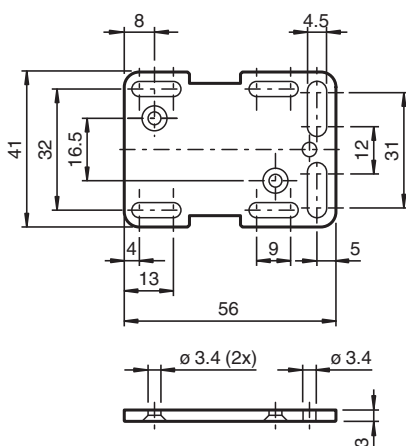

platine de montage MH-F64

- Montage simple et rapide

platine de montage

Dimensions

Données techniques

Caractéristiques mécaniques

Matériau	aluminium, anodisé noir
Dimensions	
Hauteur	3 mm
Largeur	41 mm
Longueur	56 mm
Fixation	2 vis M3 x 10