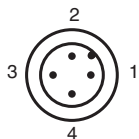

Technische Daten

Steckverbinder		
Anzugsdrehmoment		0,6 Nm
Losrüttelsicherung		vorhanden
Werkzeugmontage		Sechskantmutter SW = 14 mm
Steckzyklen		min. 100
Schutzart		
		IP68 / IP69
Kabel		
Manteldurchmesser		4,8 mm
Biegeradius		> 10 x Leitungsdurchmesser, bewegt
Mantelhaftsitz		max. 80 N / 300 mm
Mantelfarbe		grau (ähnlich RAL 7001)
Aderzahl		4
Aderquerschnitt		0,34 mm²
Aderfarbe		Ader 1: braun Ader 2: weiß Ader 3: blau Ader 4: schwarz
Aderaufbau		19 x 0,15 mm Ø
Länge	L	5 m
Kabelkurzzeichen		Li Y YM 4 x 0,34
Material		
Steckverbinder		
Schraubverbindung		Edelstahl 1.4404 / AISI 316L (V4A)
Griffkörper		TPU, schwarz
Kontaktoberfläche		vergoldet (Au)
Entflammbarkeit		V-2
Kabel		
Mantel		PVC
Aderisolation		PVC
Entflammbarkeit		flammwidrig

Anschluss

1	BN
2	WH
3	BU
4	BK

Zubehör

	MH V1-SCREWDRIVER	Drehmomentschraubendreher (0,6 Nm)
	MH V1-BIT M12-W14-HEX	Steckaufsatz für M12 mit Sechskant-Edelstahlrändel
	V1/V3-LABELHOLDER	Kabelbeschriftungshülle
	V1/V3-LABEL	Kennzeichenschild