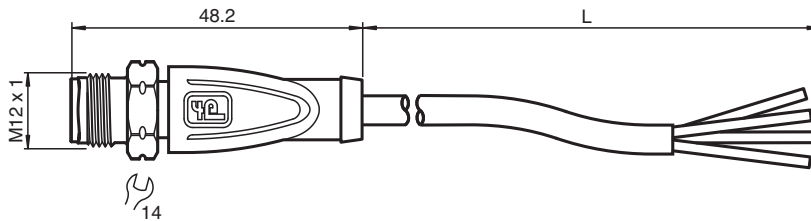

Kabelstecker

V1S-GV4A-5M-PVC

- Verschraubung aus Edelstahl
- Schutzart IP68 / IP69
- Spezielles Design schützt vor Losrütteln und Falschmontage

Kabelstecker M12 gerade Edelstahl 1.4404, A-kodiert, 4-polig, PVC-Kabel grau

Abmessungen

Technische Daten

Allgemeine Daten

Steckverbinder 1

Anschluss	Stecker
Bauform	M12
Ausführung	gerade
Verriegelung	Schraubverbindung
Polzahl	4
Kodierung	A-kodiert

Steckverbinder 2

Anschluss	freies Leitungsende
-----------	---------------------

USA: +1 330 486 0001
fa-info@us.pepperl-fuchs.com

Deutschland: +49 621 776 1111
fa-info@de.pepperl-fuchs.com

Singapur: +65 6779 9091
fa-info@sg.pepperl-fuchs.com

PF PEPPERL+FUCHS

Technische Daten

Steckverbinder		
Anzugsdrehmoment		0,6 Nm
Losrüttelsicherung		vorhanden
Werkzeugmontage		Sechskantmutter SW = 14 mm
Steckzyklen		min. 100
Schutzart		
		IP68 / IP69
Kabel		
Manteldurchmesser		4,8 mm
Biegeradius		> 10 x Leitungsdurchmesser, bewegt
Mantelhaftsitz		max. 80 N / 300 mm
Mantelfarbe		grau (ähnlich RAL 7001)
Aderzahl		4
Aderquerschnitt		0,34 mm ²
Aderfarbe		Ader 1: braun Ader 2: weiß Ader 3: blau Ader 4: schwarz
Aderaufbau		19 x 0,15 mm Ø
Länge	L	5 m
Kabelkurzzeichen		Li Y YM 4 x 0,34
Material		
Steckverbinder		
Schraubverbindung		Edelstahl 1.4404 / AISI 316L (V4A)
Griffkörper		TPU, schwarz
Kontaktoberfläche		vergoldet (Au)
Entflammbarkeit		V-2
Kabel		
Mantel		PVC
Aderisolation		PVC
Entflammbarkeit		flammwidrig