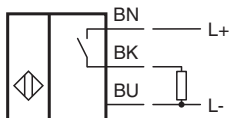

Données techniques

Courant d'emploi	I_L	0 ... 200 mA
Courant résiduel	I_r	0 ... 0,5 mA typ. 0,1 μA pour 25 °C
Consommation à vide	I_0	$\leq$ 17 mA
Visualisation de l'état de commutation		LED jaune
Valeurs caractéristiques pour la sécurité fonctionnelle		
MTTF_d		990 a
Durée de mission (T_M)		20 a
Couverture du diagnostic (DC)		0 %
conformité de normes et de directives		
Conformité aux normes		
Normes		EN 60947-5-2:2007 IEC 60947-5-2:2007
Agréments et certificats		
agrément CCC		Les produits dont la tension de service est $\leq$36 V ne sont pas soumis à cette homologation et ne portent donc pas le marquage CCC.
Conditions environnementales		
Température ambiante		-25 ... 70 °C (-13 ... 158 °F)
Caractéristiques mécaniques		
Type de raccordement		câble PVC , 10 m blindé
Section des fils		0,14 mm²
Matériau du boîtier		laiton nickelé
Face sensible		PBT
Degré de protection		IP67
Informations générales		
Volume de livraison		Livraison avec deux écrous à denture de blocage

Connexion

Accessoires

	BF 12	bride de fixation, 12 mm