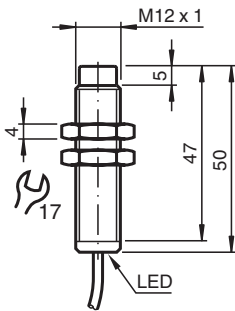

Détecteur inductif

NBN4-12GM50-E2-Y268257

■ 4 mm, non noyable

Dimensions

Données techniques

Caractéristiques générales

Fonction de commutation		Normalement ouvert (NO)
Type de sortie		PNP
Portée nominale	s_n	4 mm
Montage		non noyable
Polarité de sortie		DC
Portée de travail	s_a	0 ... 3,24 mm
Facteur de réduction r_{Al}		0,5
Facteur de réduction r_{Cu}		0,4
Facteur de réduction $r_{1,4301}$		0,8

États-Unis : +1 330 486 0001
fa-info@us.pepperl-fuchs.com

Allemagne : +49 621 776 1111
fa-info@de.pepperl-fuchs.com

Singapour : +65 6779 9091
fa-info@sg.pepperl-fuchs.com

PEPPERL+FUCHS

Données techniques

Courant d'emploi	I_L	0 ... 200 mA
Courant résiduel	I_r	0 ... 0,5 mA typ. 0,1 μ A pour 25 °C
Consommation à vide	I_0	\leq 17 mA
Visualisation de l'état de commutation		LED jaune
Valeurs caractéristiques pour la sécurité fonctionnelle		
MTTF _d		990 a
Durée de mission (T _M)		20 a
Couverture du diagnostic (DC)		0 %
conformité de normes et de directives		
Conformité aux normes		
Normes		EN 60947-5-2:2007 IEC 60947-5-2:2007
Agréments et certificats		
agrément CCC		Les produits dont la tension de service est \leq 36 V ne sont pas soumis à cette homologation et ne portent donc pas le marquage CCC.
Conditions environnementales		
Température ambiante		-25 ... 70 °C (-13 ... 158 °F)
Caractéristiques mécaniques		
Type de raccordement		câble PVC , 10 m blindé
Section des fils		0,14 mm ²
Matériau du boîtier		laiton nickelé
Face sensible		PBT
Degré de protection		IP67
Informations générales		
Volume de livraison		Livraison avec deux écrous à denture de blocage