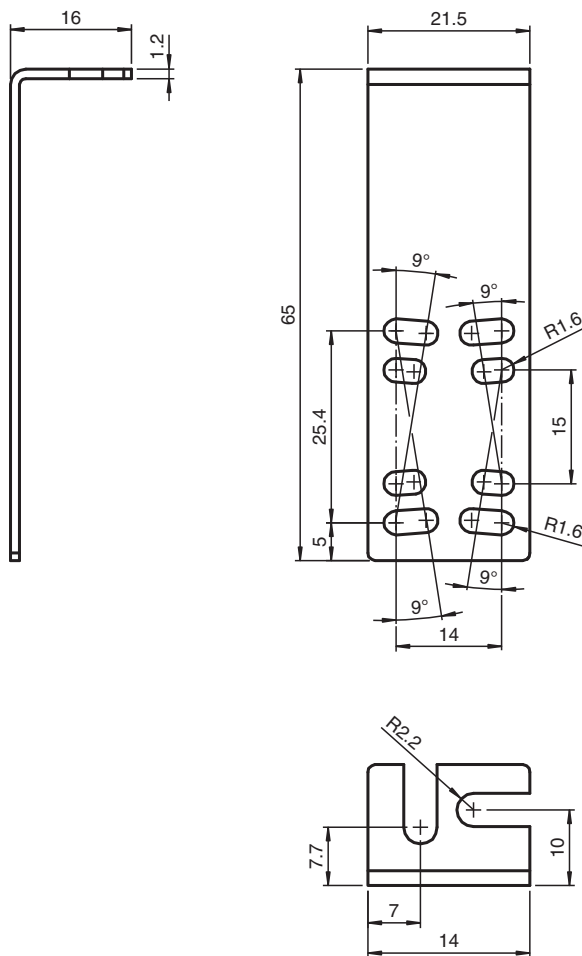

Ayudas de montaje

OMH-R10X-10

- Kit de fijación
- Montaje fácil y rápido

Escuadra de sujeción

Dimensiones

Datos técnicos

Datos mecánicos

Material: acero inoxidable

Datos técnicos

Masa	aprox. 14 g
Series adecuada	
Serie	R100 R101