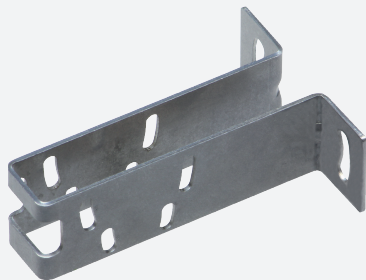

Ayudas de montaje

OMH-R10X-02

- Kit de fijación
- Montaje fácil y rápido

Escuadra de sujeción

Dimensiones

Fecha de publicación: 2020-04-03 Fecha de edición: 2020-06-30 : 273882_spa.pdf

Datos técnicos

Datos mecánicos