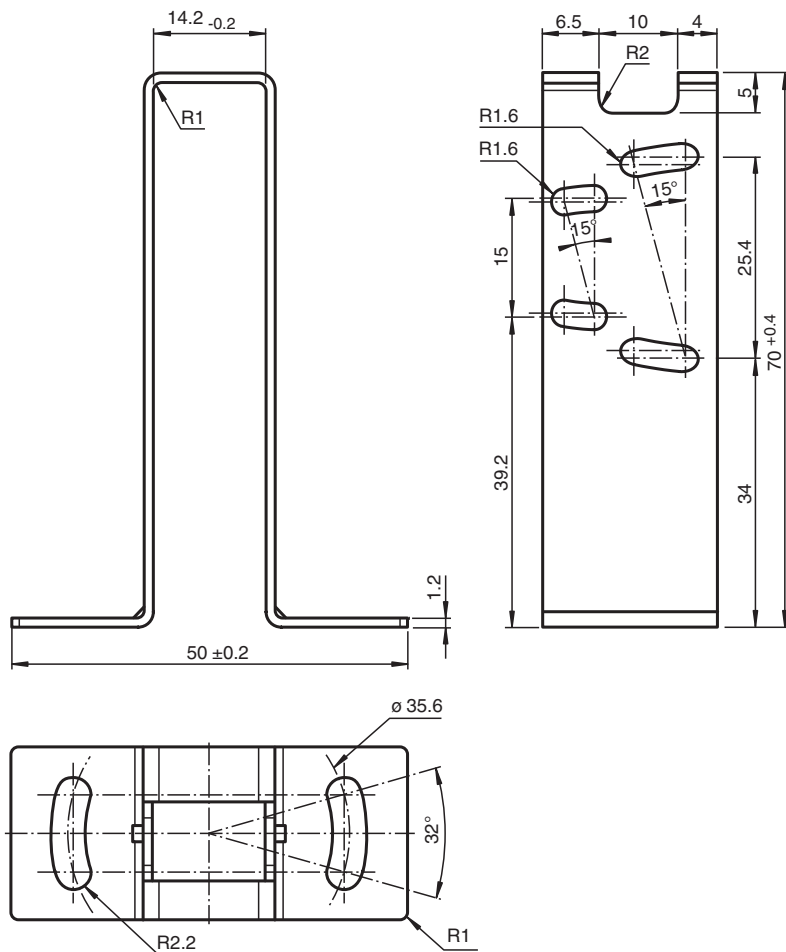

Ayudas de montaje

OMH-R10X-02

- Kit de fijación
- Montaje fácil y rápido

Escuadra de sujeción

Dimensiones

Fecha de publicación: 2020-04-03 Fecha de edición: 2020-06-30 : 273882_spa.pdf

Datos técnicos

Datos mecánicos