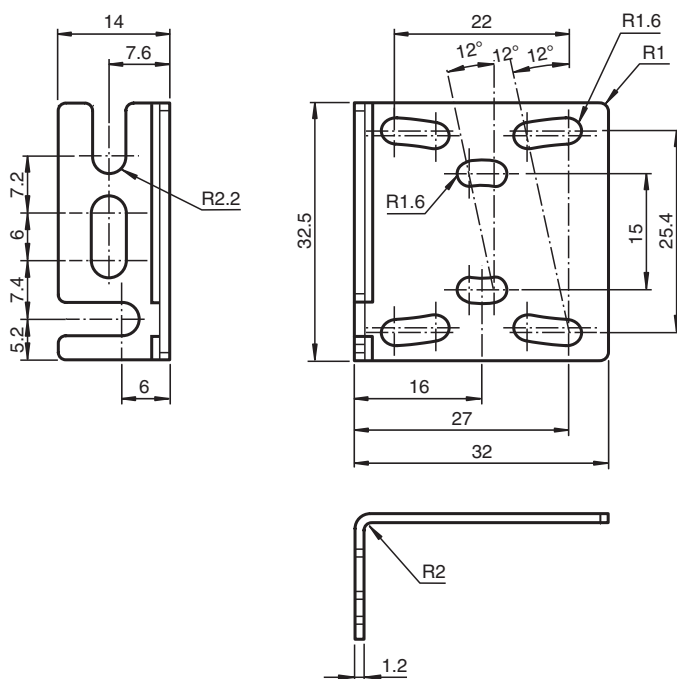

Ayudas de montaje

OMH-R10X-04

- Kit de fijación
- Montaje fácil y rápido

Escuadra de sujeción

Dimensiones

Datos técnicos

Datos mecánicos

Material	acero inoxidable
Masa	aprox. 11 g

Serie adecuada

Serie	R100 R101
-------	--------------