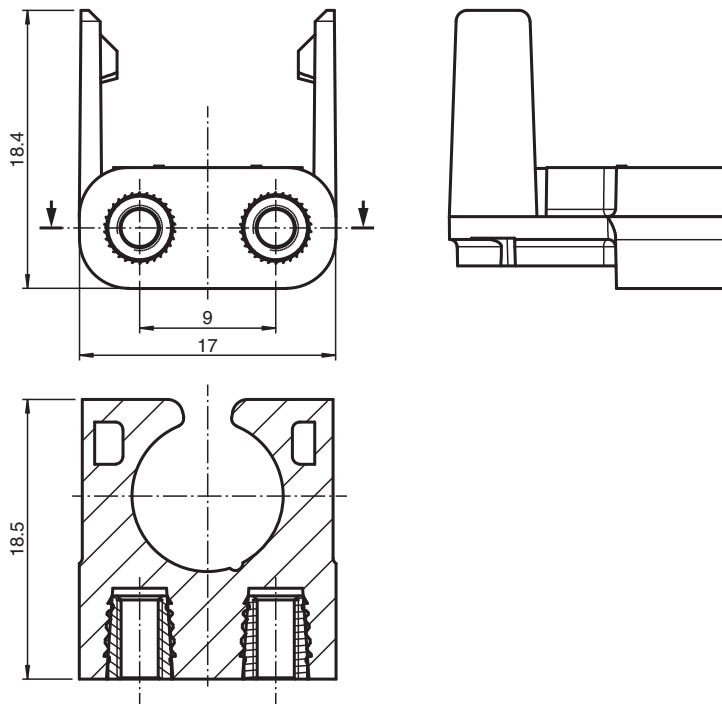

Ayudas de montaje OMH-R101-Front

- Terminales
- Montaje fácil y rápido

Terminales

Dimensiones

Datos técnicos

Datos mecánicos

Material	Plástico
Masa	aprox. 2 g
Serie adecuada	
Serie	R101