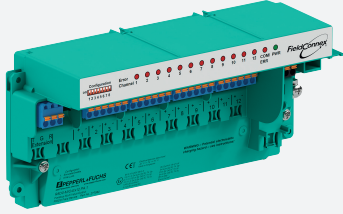

Multi-Input/Output für Schrankinstallation

R8D0-MIO-EX12.FF.1

Multi-Input/Output FOUNDATION Fieldbus H1, IP20 für Hutschienenmontage im Schrank mit steckbaren Schraubklemmen

Technische Daten

Allgemeine Daten

Ausführung / Montage Schaltschrankinstallation

Feldbusanschlutung

Feldbustyp FOUNDATION Fieldbus

Mechanische Daten

Anschlussart steckbare Klemmen , Schraubklemme