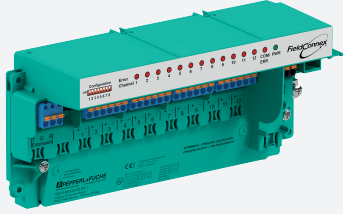

Multi-Input/Output für Schrankinstallation

R8D0-MIO-EX12.FF.2

Multi-Input/Output FOUNDATION Fieldbus H1, IP20 für Hutschienenmontage im Schrank mit steckbaren Federklemmen

Technische Daten

Allgemeine Daten

Ausführung / Montage Schaltschrankinstallation

Feldbusanschlusung

Feldbustyp FOUNDATION Fieldbus

Mechanische Daten

Anschlussart steckbare Klemmen , Federklemme