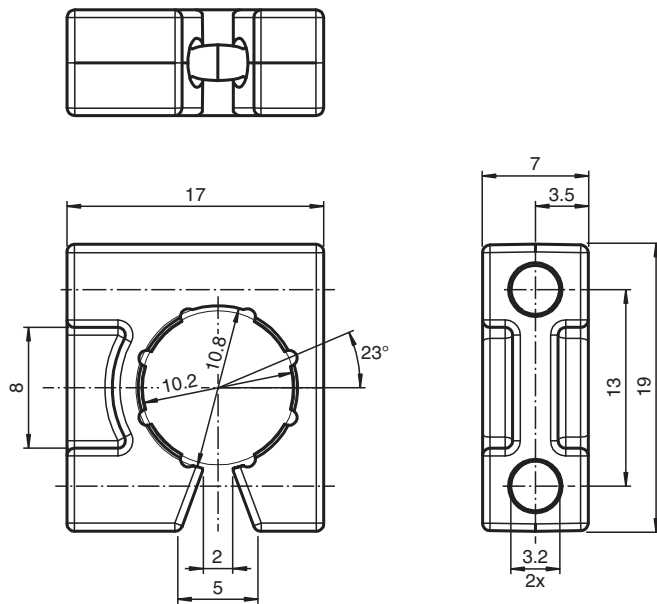

Ayudas de montaje OMH-R101

- Terminales
- Montaje fácil y rápido

Terminales

Dimensiones

Datos técnicos

Datos mecánicos

Material	Plástico
Masa	aprox. 1 g
Serie adecuada	
Serie	R101