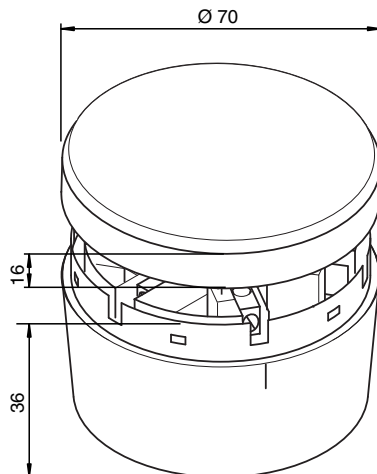

Signalsäule Anschlusselement VAZ-CLAMP-70MM-0,3M-V15-G

- Modulare Bauweise
- Bajonettsystem zur einfachen Montage und Demontage
- 70-mm-Baureihe

Signalsäule Anschlusselement mit Abschlussdeckel und M12-Anschluss

Abmessungen

Technische Daten

Allgemeine Daten	
UL File Number	E223176
Farbe	schwarz
Umgebungsbedingungen	
Umgebungstemperatur	-20 ... 50 °C (-4 ... 122 °F)
Mechanische Daten	
Schutzart	IP65
Anschluss	Bajonettsystem
Kabel	M12x1 Stecker, Kabellänge 0,3 m
Masse	ca. 104 g
Hinweis	passend für die gerade Montagehalterung