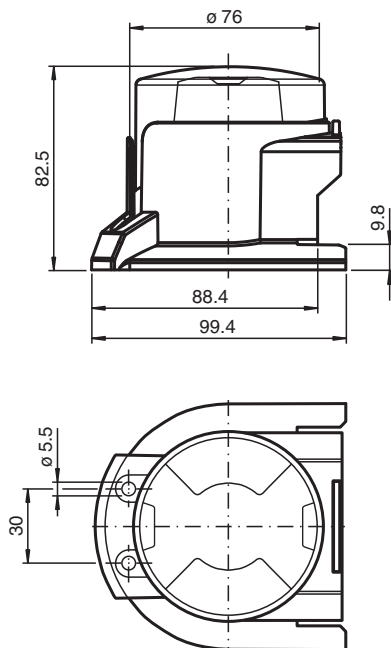

Schutzhaube SH-BT65-F31K2-01

- Schutz vor Verschmutzung und Beschädigung
- Einfache Montage durch unverlierbare Schrauben

Schutzhaube für Betätiger BT65-F31K2-RG-EN-01

Abmessungen

Technische Daten

Mechanische Daten