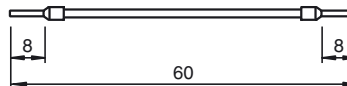

Dimensiones

Referencia de pedido

VAZ-BRIDGE-BU/BN60MM/0,75-100

Puente para módulos de armario de distribución con terminales de muelle o de tornillo

Características

- Para puentear AS-Interface y AUX de un módulo al siguiente

Datos técnicos

Datos eléctricos

Tensión nominal	48 V
Carga de corriente	8 A a 40 °C DIN VDE 0298 Parte 4 HD 516/VDE 0298-300

Condiciones ambientales

Temperatura ambiente	-30 ... 80 °C (-22 ... 176 °F) fijo
----------------------	-------------------------------------

Datos mecánicos

Sección transversal	Cobre trenzado fino 0,75 mm ²
Material	
Aislamiento del hilo	PVC
Cable	H05V-K, tensión nominal 300/500 V
Color	marrón, azul
Conexiones posibles	Adecuado para terminales de muelle y terminales de tornillo
Longitud del cable	60 mm
Combustibilidad	
Cable	Ignífugo conforme a la normativa IEC 60332-1-2
Nota	100 puentes azules y 100 marrones por paquete