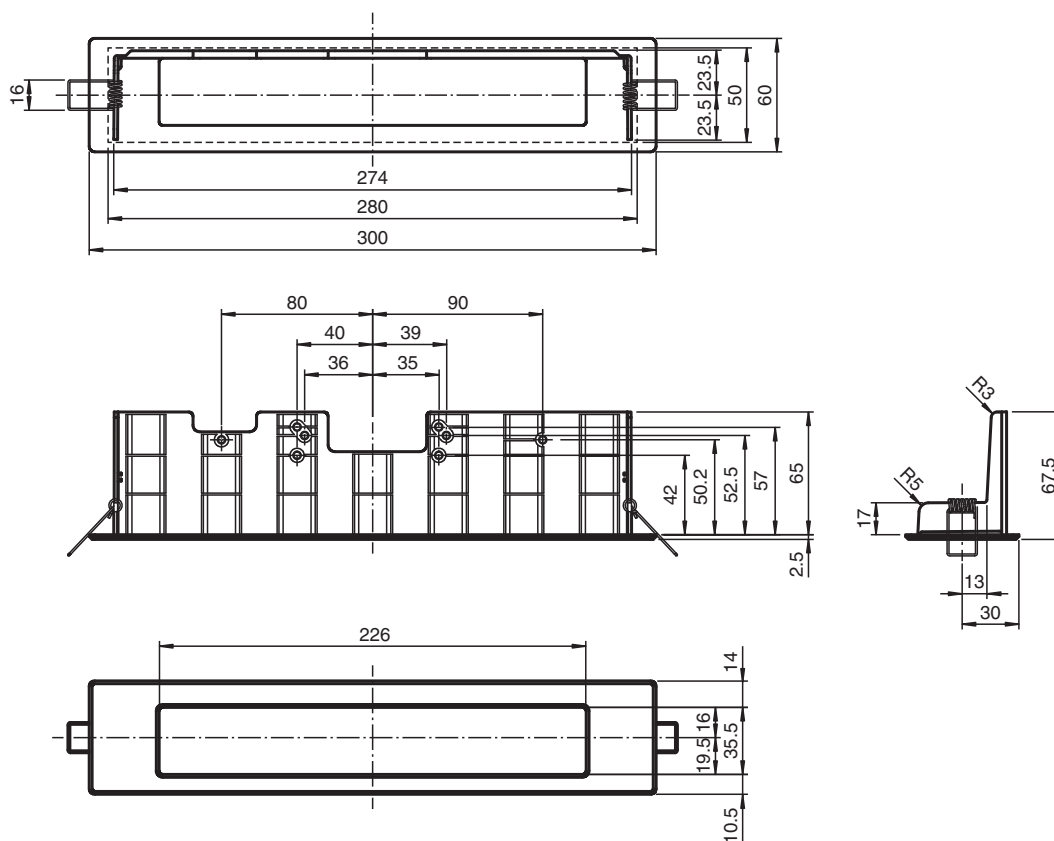

Accesorio Puertas, portones y ascensores

MotionScan Intern. Mounting

- Instalación sin herramientas

Kit de montaje en techo

Dimensiones

Datos técnicos

Datos mecánicos

Material	Plástico
Montaje	