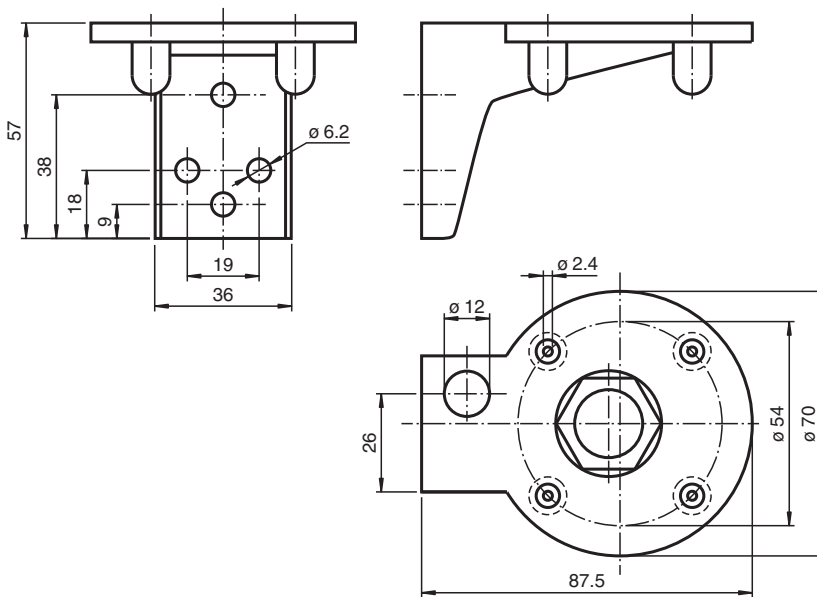

Signalsäule Montagehalterung

VAZ-MH 90°-BASE-70MM

- Modulare Bauweise
- 70-mm-Baureihe

Signalsäule Montagehalterung, gewinkelt

Abmessungen

Technische Daten

Allgemeine Daten

UL File Number	E223176
Farbe	schwarz