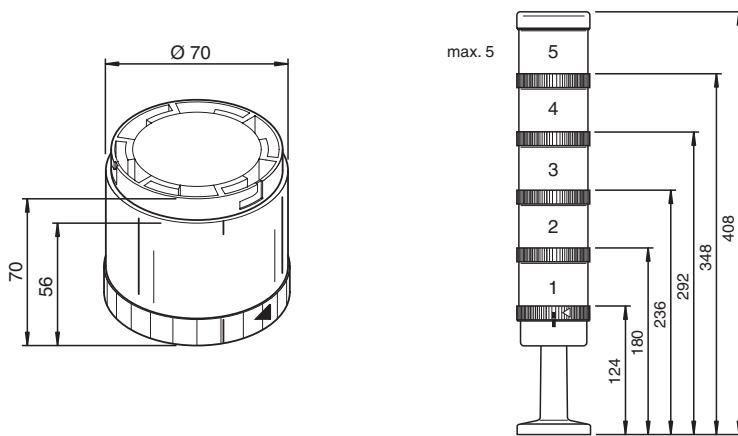

Signalsäule LED-Dauerlichtelement VAZ-LED-70MM-LM

- Modulare Bauweise
- Flexible Zusammenstellung der Signalelemente
- Bajonettsystem zur einfachen Montage und Demontage
- Lange Lebensdauer
- 70-mm-Baureihe

Signalsäule LED-Dauerlichtelement, zitronengelb

Funktion

Das LED-Dauerlichtelement erzeugt aus elektrischen Signalen sichtbare Signale. Es ist in verschiedenen Farben erhältlich und auf dem zugehörigen Anschlusselement aufgrund eines Bajonettsystems einfach zu montieren. Die modulare Bauweise ermöglicht beliebige Kombinationen und reduziert die Betrieb- und Lagerhaltungskosten. Das Leuchtmittel ist bereits in der Kalotte integriert und bietet durch LED-Technik sehr gute Ausleuchtung, gute Resistenz gegen Erschütterungen und Vibrationen sowie hohe Lebensdauer und damit gute MTBF-Werte (mean time between failures).

Abmessungen

Technische Daten

Allgemeine Daten	
UL File Number	E223176
Farbe	zitronengelb
Kenndaten funktionale Sicherheit	
MTTF _d	8700 a
Elektrische Daten	
Bemessungsbetriebsspannung	U _e 24 V AC/DC
Bemessungsbetriebsstrom	I _e ≤ 30 mA bei 24 V DC 30 mA bei 30,5 V (AS-Interface)
Schutzklasse	III
Richtlinienkonformität	
Elektromagnetische Verträglichkeit	