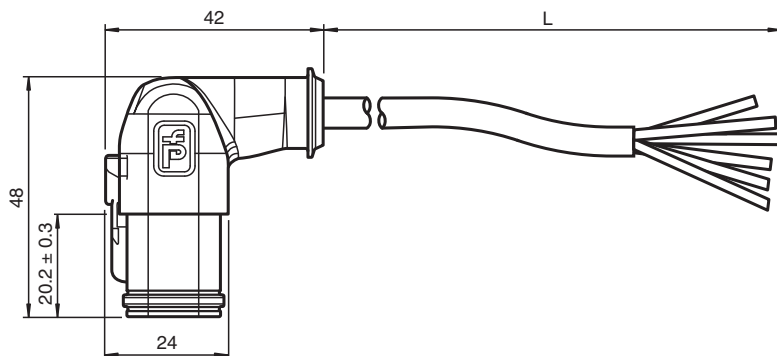

Kabeldose

DT6S-W-BK1,5M-PVC-U2

- Schutzart IP68
- UV-beständig
- Ölbeständig
- Rastverriegelung

Kabeldose Deutsch-Buchse gewinkelt, 6-polig, PVC-Kabel schwarz, ölbeständig

Abmessungen

Technische Daten

Allgemeine Daten

Steckverbinder 1		
Anschluss		Buchse
Bauform		Deutsch-Steckverbinder
Ausführung		gewinkelt
Verriegelung		Rastverriegelung
Polzahl		6
Steckverbinder 2		
Anschluss		freies Leitungsende

Elektrische Daten

Betriebsspannung	U_B	max. 48 V AC / 60 V DC
Betriebsstrom	I_B	max. 8 A pro Kontakt

USA: +1 330 486 0001
fa-info@us.pepperl-fuchs.com

Deutschland: +49 621 776 1111
fa-info@de.pepperl-fuchs.com

Singapur: +65 6779 9091
fa-info@sg.pepperl-fuchs.com

PF PEPPERL+FUCHS

Technische Daten

Kabel, beweglich		-20 ... 105 °C (-4 ... 221 °F)
Verschmutzungsgrad		3
Mechanische Daten		
Steckverbinder		
Losrüttelsicherung		vorhanden
Schutzart		IP68
Kabel		gemäß IEC/EN 60228 (DIN VDE 0295) Klasse 6
Manteldurchmesser		7,6 mm
Biegeradius		> 10 x Leitungsdurchmesser, bewegt > 5 x Leitungsdurchmesser, fest verlegt
Mantelhaftsitz		max. 60 N / 300 mm
Mantelfarbe		schwarz (ähnlich RAL 9005)
Aderzahl		6
Aderquerschnitt		0,5 mm ²
Aderfarbe		Ader 1: weiß Ader 2: rot Ader 3: grün Ader 4: gelb Ader 5: schwarz Ader 6: grau
Aderaufbau		28 x 0,15 mm Ø
Länge	L	1,5 m
Kabelkurzzeichen		Li Y YM 6 x 0,5
Material		
Halogenfreiheit		ja
Steckverbinder		
Griffkörper		PA, schwarz
Kontaktoberfläche		Ni
Entflammbarkeit		V-2
Kabel		
Mantel		PVC
Aderisolation		PVC
Ölbeständigkeit		ja
Entflammbarkeit		FT1 , VW-1