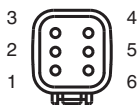

USA: +1 330 486 0001
fa-info@us.pepperl-fuchs.com

Deutschland: +49 621 776 1111
fa-info@de.pepperl-fuchs.com

Singapur: +65 6779 9091
fa-info@sg.pepperl-fuchs.com

PF PEPPERL+FUCHS

Technische Daten

Kabel, beweglich		-20 ... 105 °C (-4 ... 221 °F)
Verschmutzungsgrad		3
Mechanische Daten		
Steckverbinder		
Losrüttelsicherung		vorhanden
Schutzart		IP68
Kabel		gemäß IEC/EN 60228 (DIN VDE 0295) Klasse 6
Manteldurchmesser		7,6 mm
Biegeradius		> 10 x Leitungsdurchmesser, bewegt > 5 x Leitungsdurchmesser, fest verlegt
Mantelhaftsitz		max. 60 N / 300 mm
Mantelfarbe		schwarz (ähnlich RAL 9005)
Aderzahl		6
Aderquerschnitt		0,5 mm ²
Aderfarbe		Ader 1: weiß Ader 2: rot Ader 3: grün Ader 4: gelb Ader 5: schwarz Ader 6: grau
Aderaufbau		28 x 0,15 mm Ø
Länge	L	1,5 m
Kabelkurzzeichen		Li Y YM 6 x 0,5
Material		
Halogenfreiheit		ja
Steckverbinder		
Griffkörper		PA, schwarz
Kontaktoberfläche		Ni
Entflammbarkeit		V-2
Kabel		
Mantel		PVC
Aderisolation		PVC
Ölbeständigkeit		ja
Entflammbarkeit		FT1 , VW-1

Anschluss

1)	WH
2)	RD
3)	GN
4)	YE
5)	BK
6)	GY