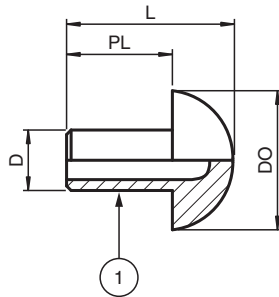

Verschlussstopfen für Metall-Kabelverschraubungen

BP.NA.M40-M50S.PA.GN.K05

- Dichtelement zur Installation von Kabelverschraubungen in Gehäusen
- Zubehör für CG.NA.* Größe M40 ... M50S / NPT1-1/4" ... NPT1-1/2S" Kabelverschraubungen Metall
- Zubehör für CG.EM.* Größe M50 / NPT1-1/2" Kabelverschraubungen Metall
- Polyamid
- Ex-e- und Ex-tb-zertifiziert
- Geeignet für den Einsatz in Zone 1, Zone 2, Zone 21 und Zone 22
- Verpackungseinheit: 5 Stück, ohne Zubehör

Abmessungen

Technische Daten

Mechanische Daten

Schutzart	IP66 / IP68
Material	Polyamid (PA)
Finish	Eigenfarbe grün
Masse	
Einzelkomponente	ca. 9 g
Verpackungseinheit	ca. 55 g
Abmessungen	
Durchmesser (D)	27,8 mm
Außendurchmesser (DO)	40 mm
Stiftlänge (PL)	24 mm
Gesamtlänge (L)	34 mm
Umgebungsbedingungen	
Umgebungstemperatur	-60 ... 70 °C (-76 ... 158 °F)
Schlagfestigkeit	4 J
Daten für den Einsatz in Verbindung mit explosionsgefährdeten Bereichen	