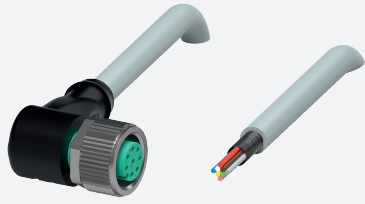

Kabeldose, geschirmt V19-W-2M-PUR-ABG

- Schutzart IP68 / IP69
- Halogenfrei
- Schirm an Verschraubung aufgelegt
- Spezielles Design schützt vor Losrütteln und Falschmontage

Kabeldose M12 gewinkelt A-kodiert, 8-polig, PUR-Kabel grau, geschirmt

Abmessungen

Technische Daten

Allgemeine Daten

Steckverbinder 1	Steckverbinder 1		
Anschluss		Buchse	
Bauform		M12	
Ausführung		gewinkelt	
Verriegelung		Schraubverbindung	
Polzahl		8	
Kodierung		A-kodiert	
Steckverbinder 2	Steckverbinder 2		
Anschluss		freies Leitungsende	

Singapur: +65 6779 9091
fa-info@sg.pepperl-fuchs.com

PEPPERL+FUCHS

Technische Daten

Halogenfreiheit		DIN VDE 0472-815 DIN EN 50267-2-1
Umgebungsbedingungen		
Umgebungstemperatur		
Steckverbinder		-40 ... 90 °C (-40 ... 194 °F)
Kabel, fest verlegt		-40 ... 80 °C (-40 ... 176 °F)
Kabel, beweglich		-20 ... 80 °C (-4 ... 176 °F)
Verschmutzungsgrad		3
Mechanische Daten		
Steckverbinder		
Anzugsdrehmoment		0,6 Nm
Losrüttelsicherung		vorhanden
Werkzeugmontage		Längsrändel und Sechskantmutter SW = 14 mm
Steckzyklen		min. 100
Schirmung		Schirm an Verschraubung aufgelegt
Schutzart		IP68 / IP69
Kabel		gemäß IEC/EN 60228 (DIN VDE 0295) Klasse 5
Manteldurchmesser		6 mm
Biegeradius		> 10 x Leitungsdurchmesser, bewegt > 5 x Leitungsdurchmesser, fest verlegt
Mantelhaftsitz		max. 100 N / 300 mm
Mantelfarbe		grau (ähnlich RAL 7001)
Aderzahl		8
Aderquerschnitt		0,25 mm ²
Aderfarbe		Ader 1: weiß Ader 2: braun Ader 3: grün Ader 4: gelb Ader 5: grau Ader 6: pink Ader 7: blau Ader 8: rot
Aderaufbau		14 x 0,15 mm Ø
Schirm		Cu-Geflecht, verzinkt, 85 % Bedeckung
Länge	L	2 m
Kabelkurzzeichen		Li 9Y V1 C V1 11Y 8 x 0,25
Material		
Halogenfreiheit		ja
Steckverbinder		
Schraubverbindung		Zink-Druckguss, vernickelt
Griffkörper		TPU, schwarz
Dichtung		FKM
Kontaktoberfläche		vergoldet (Au)
Entflammbarkeit		V-2
Kabel		
Mantel		PUR auf Polyetherbasis
Aderisolation		PP
Chemische Beständigkeit		gut