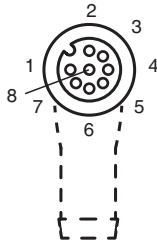

Anschlussbelegung

Zubehör

	MH V1-SCREWDRIVER	Drehmomentschraubendreher (0,6 Nm)
	MH V1-BIT M12	Steckaufsatz für M12
	V1/V3-LABELHOLDER	Kabelbeschriftungshülle
	V1/V3-LABEL	Kennzeichenschild
	MH V1-Holder	Modularer Universalhalter für M12-Steckverbinder
	V1-CLIP	Entriegelungsschutz für M12-Stecker
	V1-MARKING-RING-COLOR	Markierungsringe für M12-Steckverbinder, unterschiedliche Farben