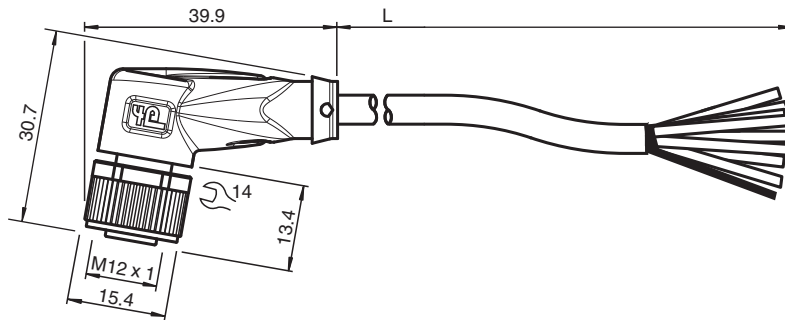

Kabeldose, geschirmt V19-W-2M-PUR-ABG

- Schutzart IP68 / IP69
- Halogenfrei
- Schirm an Verschraubung aufgelegt
- Spezielles Design schützt vor Losrütteln und Falschmontage

Kabeldose M12 gewinkelt A-kodiert, 8-polig, PUR-Kabel grau, geschirmt

Abmessungen

Technische Daten

Allgemeine Daten

Steckverbinder 1	Steckverbinder 1		
Anschluss		Buchse	
Bauform		M12	
Ausführung		gewinkelt	
Verriegelung		Schraubverbindung	
Polzahl		8	
Kodierung		A-kodiert	
Steckverbinder 2	Steckverbinder 2		
Anschluss		freies Leitungsende	