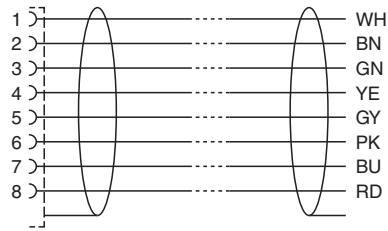

Anschlussbelegung

Zubehör

	MH V1-SCREWDRIVER	Drehmomentschraubendreher (0,6 Nm)
	MH V1-BIT M12	Steckaufsatz für M12
	V1/V3-LABELHOLDER	Kabelbeschriftungshülle
	V1/V3-LABEL	Kennzeichenschild
	MH V1-Holder	Modularer Universalhalter für M12-Steckverbinder
	V1-CLIP	Entriegelungsschutz für M12-Stecker
	V1-MARKING-RING-COLOR	Markierungsringe für M12-Steckverbinder, unterschiedliche Farben