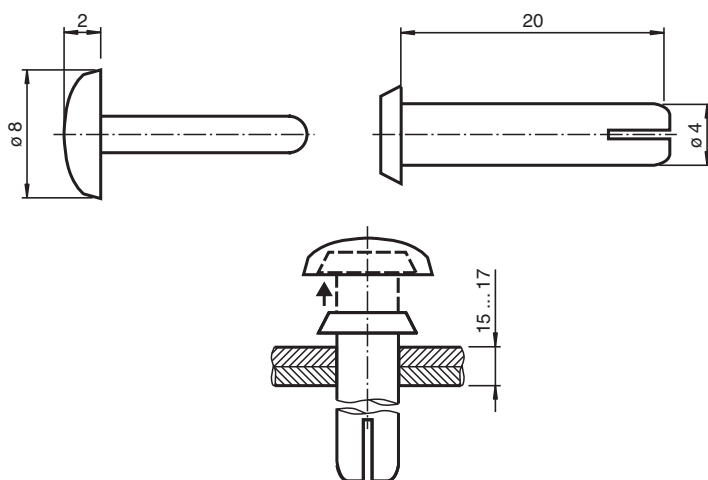

Ayudas de montaje OMH-R20x-Quick-Mount

- Terminales
- Montaje fácil y rápido

Ayuda de montaje rápida

Dimensiones

Datos técnicos

Datos mecánicos

Material	Plástico
Masa	aprox. 0,5 g

Serie adecuada