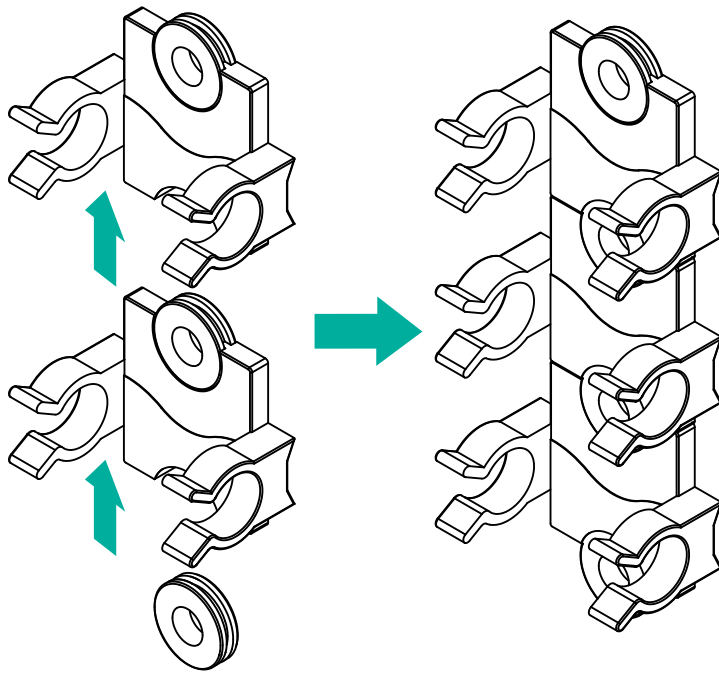

Montaje

Fecha de publicación: 2020-06-29 Fecha de edición: 2020-06-30 : 318646_spa.pdf

Consulte "Notas generales sobre la información de los productos de Pepperl+Fuchs".

Pepperl+Fuchs Group
www.pepperl-fuchs.com

EE. UU.: +1 330 486 0001
fa-info@us.pepperl-fuchs.com

Alemania: +49 621 776 1111
fa-info@de.pepperl-fuchs.com

Singapur: +65 6779 9091
fa-info@sg.pepperl-fuchs.com

PEPPERL+FUCHS