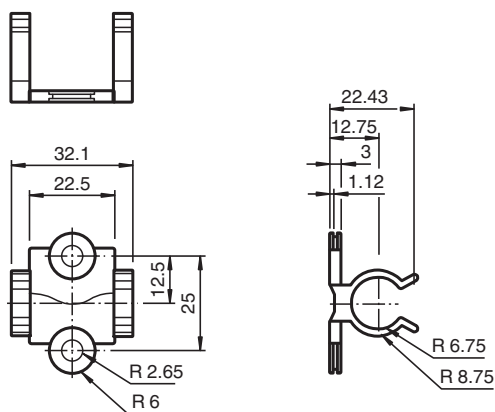

Soporte universal

MH V1-Holder

- Soporte universal modular
- Sin sustancias que impidan la humectación de la pintura

Soporte universal modular para conectores M12

Dimensiones

Datos técnicos

Condiciones ambientales	
Temperatura del montaje	-25 ... 85 °C (-13 ... 185 °F)
Datos mecánicos	
Conexión	14 mm
Montaje	Distancia entre orificios de montaje: 25 mm
Nota	Paquete de 10 unidades