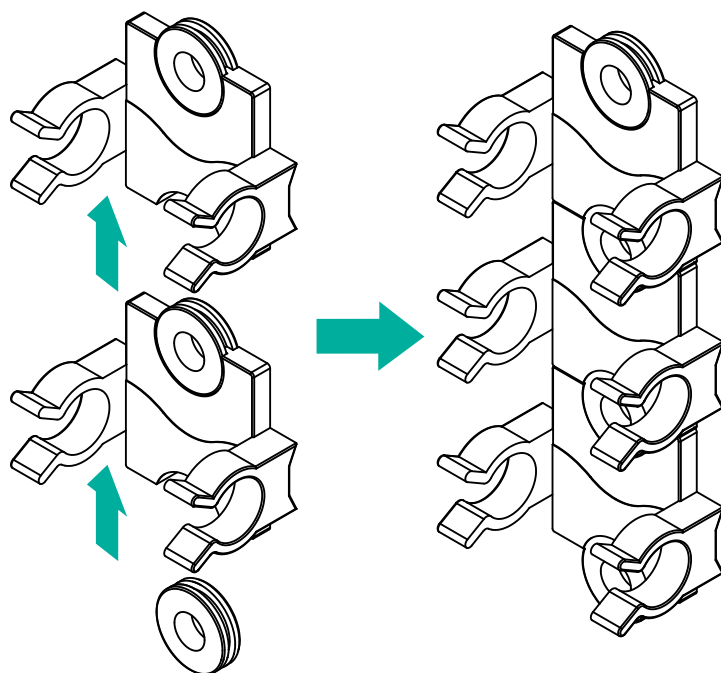

## Dimensiones

### Datos mecánicos

Conexión 9 mm

Montaje Distancia entre orificios de montaje: 25 mm

Nota Paquete de 10 unidades

Montaje

Fecha de publicación: 2020-03-24 Fecha de edición: 2020-06-30 : 318647\_spa.pdf

Consulte "Notas generales sobre la información de los productos de Pepperl+Fuchs".