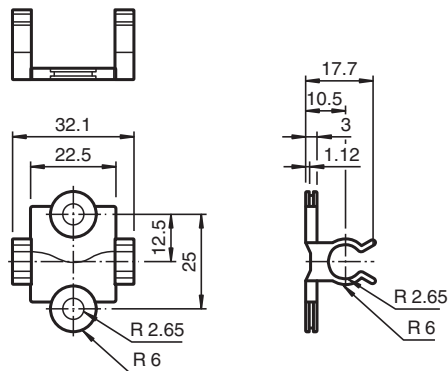

## Dimensiones

### Datos mecánicos

Conexión 9 mm

Montaje Distancia entre orificios de montaje: 25 mm

Nota Paquete de 10 unidades

Montaje

Fecha de publicación: 2020-03-24 Fecha de edición: 2020-06-30 : 318647\_spa.pdf

Consulte "Notas generales sobre la información de los productos de Pepperl+Fuchs".