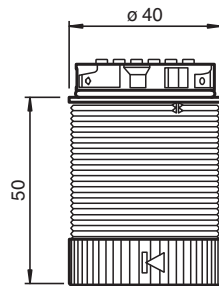

Signalsäule LED-Dauerlichtelement VAZ-LED-40MM-CLD-YE

- Modulare Bauweise
- Flexible Zusammenstellung der Signalelemente
- Bajonettsystem zur einfachen Montage und Demontage
- Lange Lebensdauer
- 40-mm-Baureihe

Abmessungen

Technische Daten

Allgemeine Daten	
Lichtart	LED
UL File Number	E223176
Farbe	gelb
Elektrische Daten	
Bemessungsbetriebsspannung	U_e 24 V AC/DC
Schutzklasse	II
Stromaufnahme	35 mA
Einschaltstrom	500 mA
Umgebungsbedingungen	
Umgebungstemperatur	-30 ... 60 °C (-22 ... 140 °F)
Mechanische Daten	