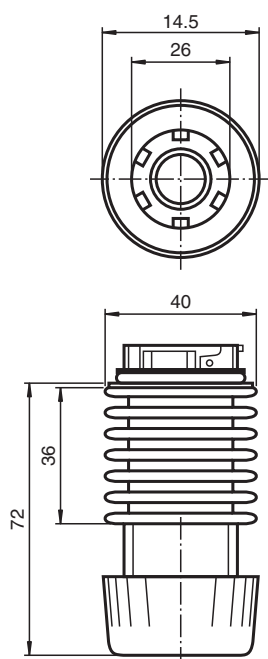

Montage du voyant de pile VAZ-MH-CONDUIT-40MM

- Conception modulaire
- 40-mm-series

Adaptateur pour montage sur tubes

Dimensions

Données techniques

Caractéristiques générales

numéro de fichier UL	E223176
Couleur	gris

Conditions environnementales

Température ambiante	-30 ... 60 °C (-22 ... 140 °F)
----------------------	--------------------------------

Caractéristiques mécaniques

Degré de protection	IP66
Entrée de câble	Orifice de passage
Matériau	PC
Câble	

Diamètre d'enveloppe	max. 9 mm
Masse	47 g
Fixation	Montage sur tuyau