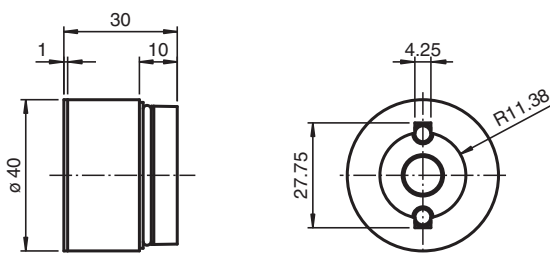

Montage du voyant de pile VAZ-MH-BASE-40MM

- Conception modulaire
- 40-mm-series

Adaptateur pour montage au sol

Dimensions

Données techniques

Caractéristiques générales	
numéro de fichier UL	E223176
Couleur	gris
Conditions environnementales	
Température ambiante	-30 ... 60 °C (-22 ... 140 °F)
Caractéristiques mécaniques	
Degré de protection	IP66
Entrée de câble	Orifice de passage
Matériau	PC
Câble	
Diamètre d'enveloppe	max. 9 mm
Masse	21 g
Fixation	Montage au sol, montage mural