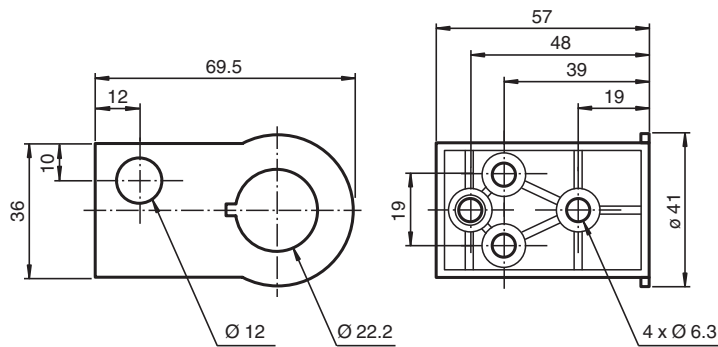

Signalsäule Montagehalterung

VAZ-MH-90°-BASE-40MM

- Modulare Bauweise
- 40-mm-Baureihe

Winkel Profilschienenmontage

Abmessungen

Technische Daten

Allgemeine Daten

UL File Number	E223176
Farbe	grau

Umgebungsbedingungen

Umgebungstemperatur	-30 ... 60 °C (-22 ... 140 °F)
---------------------	--------------------------------

Mechanische Daten

Schutzart	IP66
Material	PC/ABS
Masse	22 g

Veröffentlichungsdatum: 2022-06-30 Ausgabedatum: 2022-06-30 Dateiname: 324832_ger.pdf