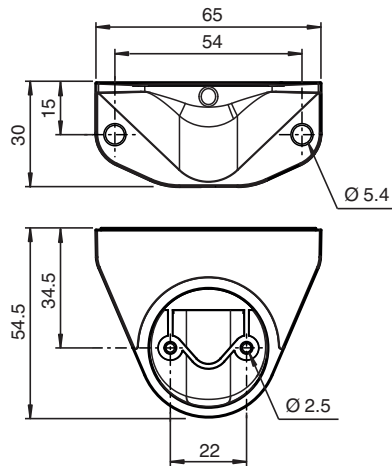

Signalsäule Montagehalterung VAZ-MH-90°-BASE1-40MM

- Modulare Bauweise
- 40-mm-Baureihe

Winkel verdeckte Kabeleinführung

Abmessungen

Technische Daten

Allgemeine Daten

UL File Number	E223176
Farbe	grau

Umgebungsbedingungen

Umgebungstemperatur	-30 ... 60 °C (-22 ... 140 °F)
---------------------	--------------------------------

Mechanische Daten

Schutzart	IP66
Material	PC/ABS
Masse	29 g

Veröffentlichungsdatum: 2022-06-30 Ausgabedatum: 2022-06-30 Dateiname: 324833_ger.pdf