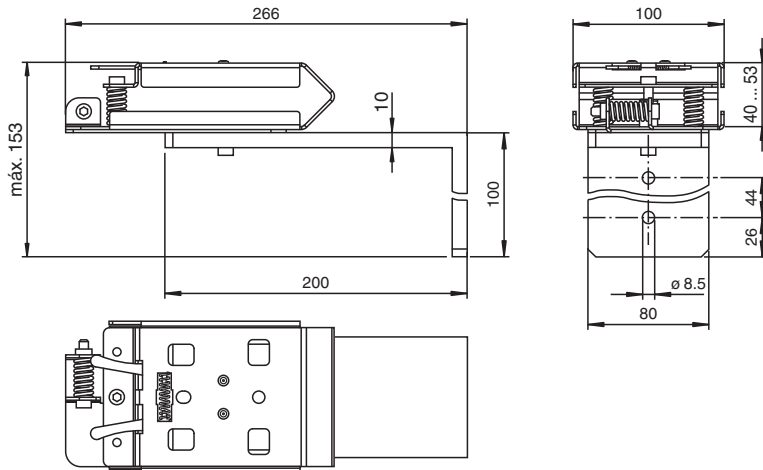

Ayudas de montaje

OMH-LS610-01

- Fijación con resortes o palancas de sujeción para el montaje fácil
- Montaje fácil y rápido

Ángulo de fijación de emisor óptico de datos

Dimensiones

Datos técnicos

Datos mecánicos

Material	Aluminio, eloxado negro Acero inox., cincado negro
Masa	aprox. 1500 g
Dimensiones	
Altura	153 mm
Anchura	100 mm
Longitud	266 mm
Series adecuada	
Serie	LS610 LS611 VDM100 LS680 , LS682

Fecha de publicación: 2026-02-11 Fecha de edición: 2026-02-11 : 324916_spa.pdf