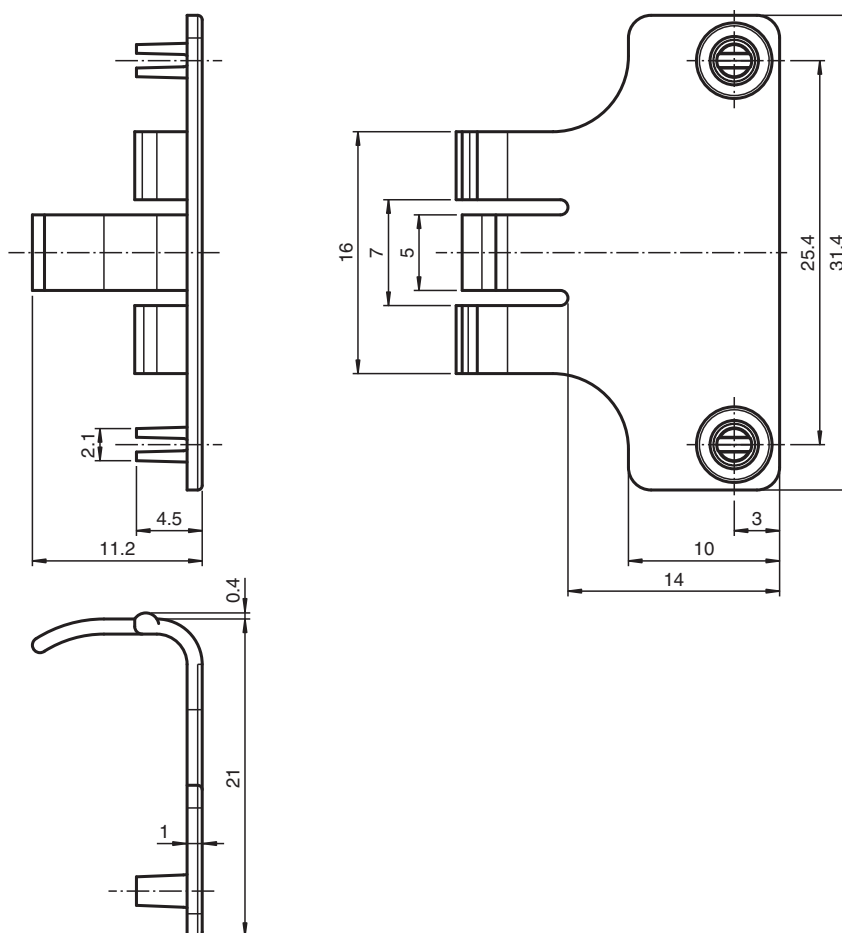

Ayudas de montaje ADAPTER ML100

Placa adaptadora

Dimensiones

Datos técnicos

Datos mecánicos

Material

Plástico

Datos técnicos

Masa	aprox. 5 g
Series adecuada	
Serie	ML100