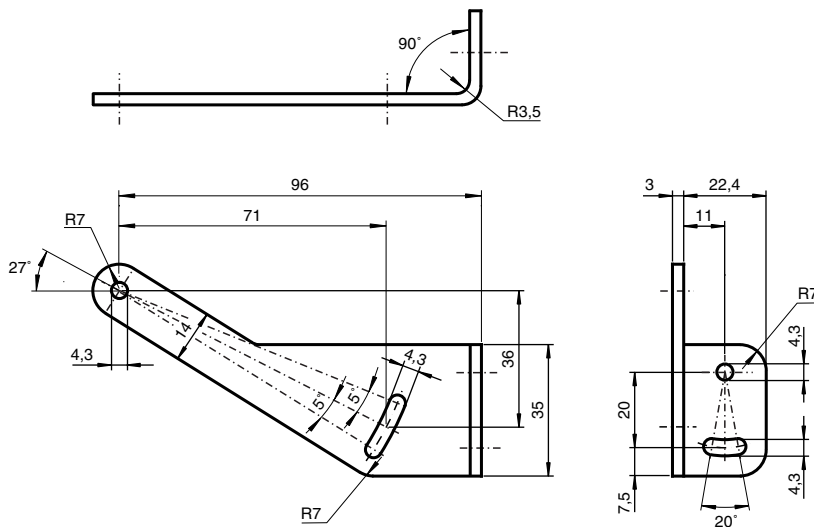

## support de montage

### OMH-91

- équerre de fixation
- Montage simple et rapide

Equerre de fixation

## Dimensions

### Caractéristiques mécaniques

Matériau	tôle d'acier, verni noir
Masse	env. 70 g
Fixation	éléments de fixation inclus
<b>Convient pour séries</b>	
Série	RL91

Date de publication: 2020-03-21 Date d'édition: 2020-06-30 : 405185\_fra.pdf