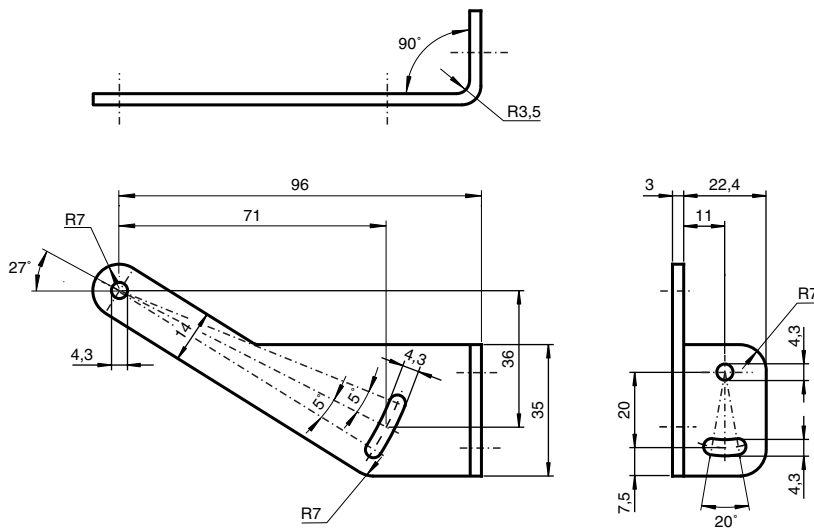

Ayudas de montaje

OMH-91

- Kit de fijación
- Montaje fácil y rápido

Angulo de fijación

Dimensiones

Datos técnicos

Datos mecánicos

Material	Chapa de acero, lacado negro
Masa	aprox. 70 g
Fijación	Material de fijación incluido
Serie adecuada	
Serie	RL91