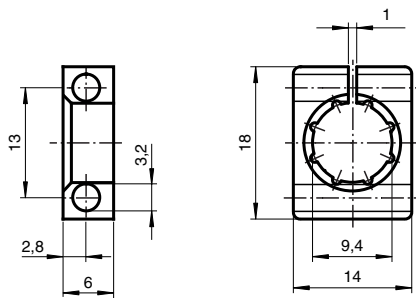

Montagehilfe

OMH-4.1

- Klemmkörper
- Einfache und schnelle Montage

Klemmkörper

Abmessungen

Technische Daten

Mechanische Daten

Material	Kunststoff
Masse	ca. 2 g
Abmessungen	14 mm x 18 mm x 6 mm