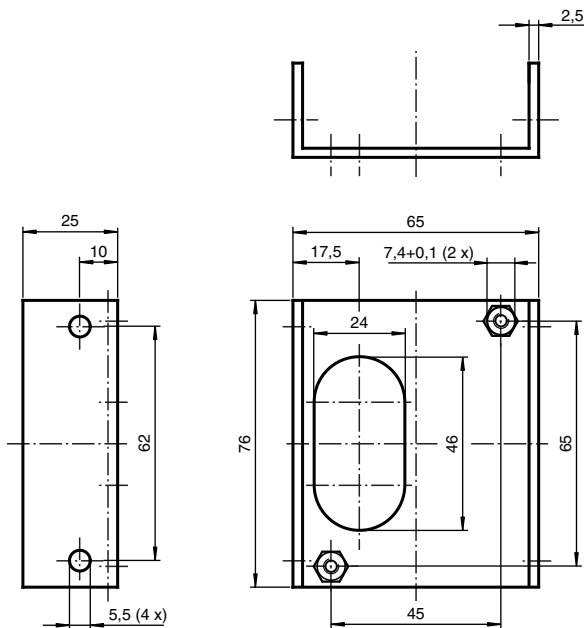

Montagehilfe OMH-DAD10

- Haltewinkel
- Einfache und schnelle Montage

Haltewinkel

Abmessungen

Technische Daten

Mechanische Daten

Material	Aluminium
Masse	ca. 50 g
Passende Serien	
Serie	DAD10 DAD15

Veröffentlichungsdatum: 2020-03-23 Ausgabedatum: 2020-06-30 Dateiname: 406978_ger.pdf