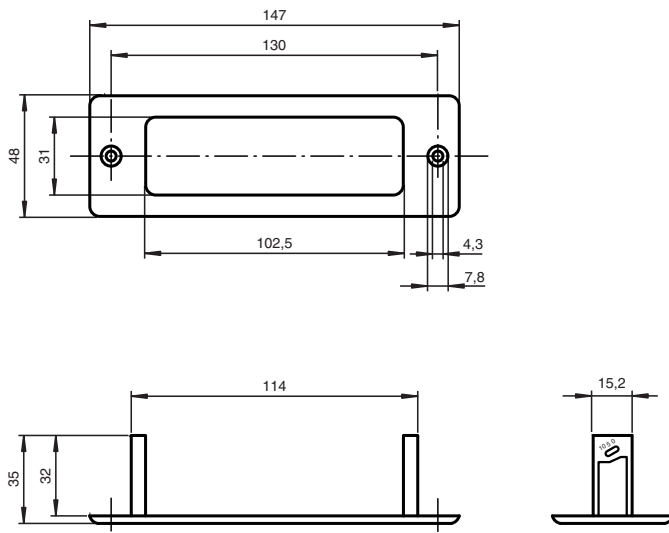

Ayuda de montaje TTA UP-Einbaurahmen

Marco de montaje empotrado para Sensores Series AIR30 y PROSCAN

Dimensiones

Datos técnicos

Datos mecánicos

Material	Plástico
Masa	aprox. 15 g

Serie adecuada

Serie	AIR30 Proscan
-------	------------------