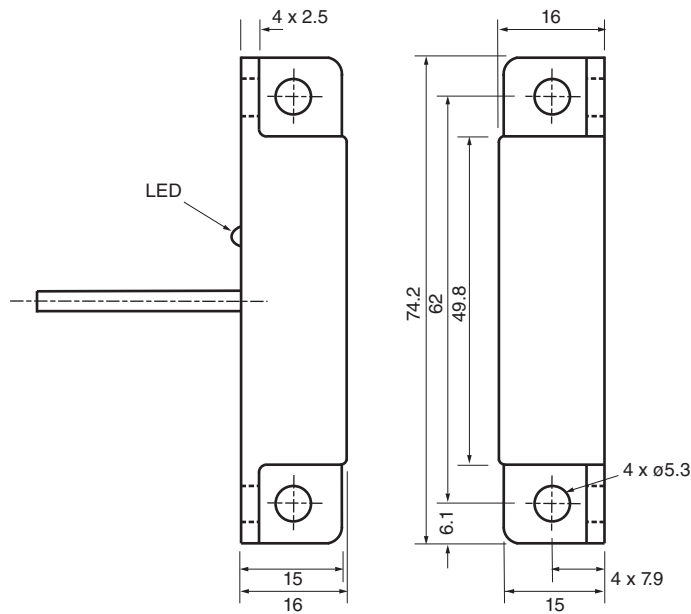

Magnetfältsensor

40FY26-020

- Hallgivare
- Sensor för dörröppnare
- Manipulationsskyddat magnetiskt manöverdon

Mått

Tekniska data

Allmänna specifikationer

Växlingsfunktion		Normalt öppen (NO)
Utgångstyp		PNP
Känslavstånd	s_n	Använd 41FY1 - 6,4 - 15,2 mm eller 41FY2 - 7,6 - 19 mm
Installation		ej i samma plan
Utgångs typ		DC

Singapore: +65 6779 9091
fa-info@sg.pepperl-fuchs.com

PEPPERL+FUCHS

Tekniska data

Arbetsström	I_L	≤ 200 mA
Läckström	I_r	≤ 30 mA
Tomgångsström	I_0	≤ 40 mA
Visning/betjäningselement		
LED-display		Kopplingstillstånd
Elektriska data		
Elektrisk belastningsförmåga		10 - 30 V DC
Norm- och riktlinjekonformitet		
Standardöverensstämmelse		
Standarder		EN 60947-5-2:2007 IEC 60947-5-2:2007
Godkännanden och certifikat		
UL-godkännande		cULus Listed, General Purpose
CSA-godkännande		cCSAus Listed, General Purpose
Omgivningsförhållande		
Omgivningstemperatur		-30 ... 85 °C (-22 ... 185 °F)
Mekaniska specifikationer		
Anslutnings typ		Kabel PVC , 2 m
Ledartvärsnitt		0,34 mm ²
Kapslingsmaterial		Polykarbonat
Avkännings yta		Polykarbonat
Skyddsklass		IP67