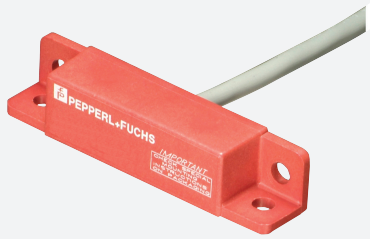

Magnetfältsensor

40FY26-020

- Hallgivare
- Sensor för dörröppnare
- Manipulationsskyddat magnetiskt manöverdon

Mått

Tekniska data

Allmänna specifikationer

Växlingsfunktion		Normalt öppen (NO)
Utgångstyp		PNP
Känslavstånd	s_n	Använd 41FY1 - 6,4 - 15,2 mm eller 41FY2 - 7,6 - 19 mm
Installation		ej i samma plan
Utgångs typ		DC

Singapore: +65 6779 9091
fa-info@sg.pepperl-fuchs.com

PEPPERL+FUCHS

Tekniska data

Arbetsström	I_L	≤ 200 mA
Läckström	I_r	≤ 30 mA
Tomgångsström	I_0	≤ 40 mA
Visning/betjäningselement		
LED-display		Kopplingstillstånd
Elektriska data		
Elektrisk belastningsförmåga		10 - 30 V DC
Norm- och riktlinjekonformitet		
Standardöverensstämmelse		
Standarder		EN 60947-5-2:2007 IEC 60947-5-2:2007
Godkännanden och certifikat		
UL-godkännande		cULus Listed, General Purpose
CSA-godkännande		cCSAus Listed, General Purpose
Omgivningsförhållande		
Omgivningstemperatur		-30 ... 85 °C (-22 ... 185 °F)
Mekaniska specifikationer		
Anslutnings typ		Kabel PVC , 2 m
Ledartvärsnitt		0,34 mm ²
Kapslingsmaterial		Polykarbonat
Avkännings yta		Polykarbonat
Skyddsklass		IP67