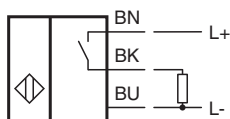

Tekniska data

Arbetsström	I_L	≤ 200 mA
Läckström	I_r	≤ 30 mA
Tomgångsström	I_0	≤ 40 mA
Visning/betjäningselement		
LED-display		Kopplingstillstånd
Elektriska data		
Elektrisk belastningsförmåga		10 - 30 V DC
Norm- och riktlinjekonformitet		
Standardöverensstämmelse		
Standarder		EN 60947-5-2:2007 IEC 60947-5-2:2007
Godkännanden och certifikat		
UL-godkännande		cULus Listed, General Purpose
CSA-godkännande		cCSAus Listed, General Purpose
Omgivningsförhållande		
Omgivningstemperatur		-30 ... 85 °C (-22 ... 185 °F)
Mekaniska specifikationer		
Anslutnings typ		Kabel PVC , 2 m
Ledartvärsnitt		0,34 mm²
Kapslingsmaterial		Polykarbonat
Avkännings yta		Polykarbonat
Skyddsklass		IP67

Anslutning

Tillbehör

	41FY1	
	41FY2	

Kungörelsedatum: 2020-04-09 Datum för utgåva: 2020-09-03 : 450030_swe.pdf

Se "Allmänna kommentarer om produktinformationen från Pepperl+Fuchs".

Pepperl+Fuchs Group
www.pepperl-fuchs.com

USA: +1 330 486 0001
fa-info@us.pepperl-fuchs.com

Tyskland: +49 621 776 1111
fa-info@de.pepperl-fuchs.com

Singapore: +65 6779 9091
fa-info@sg.pepperl-fuchs.com

PEPPERL+FUCHS