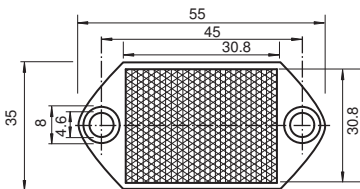

## FE-RR15

- Rechteckiger Katzenaugen-Reflektor
- Temperaturbereich: -20 bis +60 °C
- Einfache Montage durch Befestigungsbohrungen

Reflektor, sechseckig 55 mm x 35 mm, Befestigungsbohrungen

### Abmessungen