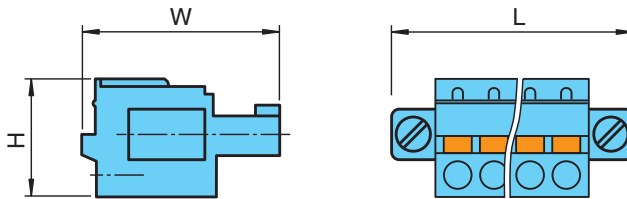

# Klemmenblock

## LB9107P

- Federklemme
- Für LB- und FB-Module
- 6-polig
- Beschriftung 1 ... 6
- Farbe blau
- Für Ex-ia- oder Ex-ib-Anwendungen

## Abmessungen

## Technische Daten

Allgemeine Daten			
Polzahl			6
Beschriftung			1 ... 6
Elektrische Daten			
Bemessungsspannung	$U_r$		160 V
Bemessungsstrom	$I_r$		8 A
Mechanische Daten			
Aderquerschnitt			0,14 ... 1,5 mm <sup>2</sup>
Gehäuse			blau
Masse			ca. 5 g
Abmessungen			
H			12,4 mm
W			20,8 mm
L			33,3 mm
Bauform			Federklemme