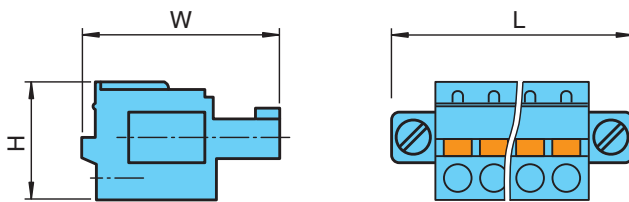

Bloque de terminales LB9107P

- Terminal de muelle
- Para módulos LB y FB
- 6 polos
- Etiquetas 1 ... 6
- Color azul
- Para aplicaciones Ex ia o Ex ib

Dimensiones

Datos técnicos

Datos generales		
Nº de polos		6
Etiqueta		1 ... 6
Datos eléctricos		
Tensión de medición	U_r	160 V
Corriente de medición	I_r	8 A
Datos mecánicos		
Sección transversal		0,14 ... 1,5 mm ²
Carcasa		azul
Masa		aprox. 5 g
Dimensiones		
H		12,4 mm
W		20,8 mm
L		33,3 mm
Tipo		terminal tipo muelle