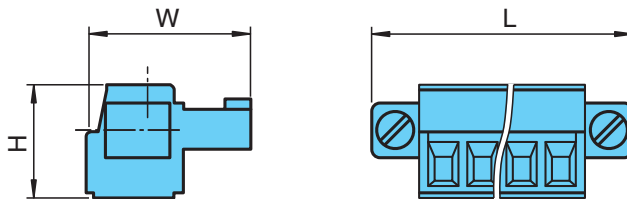

Blok zacisków

LB9107A

- Zacisk śrubowy
- Do modułów LB i FB
- 6-biegunowy
- Oznaczenie 1 ... 6
- Kolor niebieski
- Do zastosowań Ex ia lub Ex ib

Wymiary

Dane techniczne

Dane ogólne			
Liczba styków		6	
opis		1 ... 6	
Dane elektryczne			
Napięcie znamionowe	U_r	160 V	
Prąd znamionowy	I_r	8 A	
Specyfikacja mechaniczna			
Przekrój kabla		0,14 ... 1,5 mm ²	
Obudowa		niebieski	
Masa		ok. 5 g	
Wymiary			
H		11,1 mm	
W		15,3 mm	
L		33,3 mm	
Rodzaj obudowy		terminal zaciskowy, śrubowy	