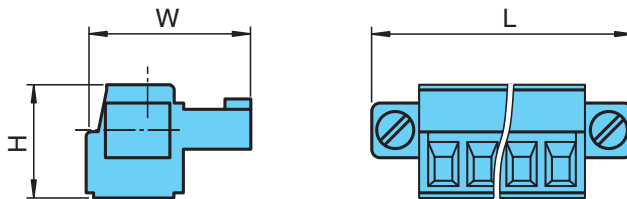

Bloque de terminales LB9107A

- Terminal de tornillo
- Para módulos LB y FB
- 6 polos
- Etiquetas 1 ... 6
- Color azul
- Para aplicaciones Ex ia o Ex ib

Dimensiones

Datos técnicos

Datos generales		
Nº de polos		6
Etiqueta		1 ... 6
Datos eléctricos		
Tensión de medición	U_r	160 V
Corriente de medición	I_r	8 A
Datos mecánicos		
Sección transversal		0,14 ... 1,5 mm ²
Carcasa		azul
Masa		aprox. 5 g
Dimensiones		
H		11,1 mm
W		15,3 mm
L		33,3 mm
Tipo		Borne roscado