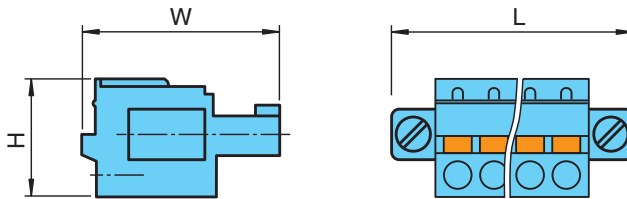

# Klemmenblock

## LB9115A

- Federklemme
- Für LB- und FB-Module
- 8-polig
- Beschriftung 1 ... 8
- Farbe blau
- Für Ex-ia- oder Ex-ib-Anwendungen

## Abmessungen

## Technische Daten

Allgemeine Daten			
Polzahl			8
Beschriftung			1 ... 8
Elektrische Daten			
Bemessungsspannung	$U_r$		160 V
Bemessungsstrom	$I_r$		8 A
Mechanische Daten			
Aderquerschnitt			0,14 ... 1,5 mm <sup>2</sup>
Gehäuse			blau
Masse			ca. 5 g
Abmessungen			
H			12,4 mm
W			20,8 mm
L			40,9 mm
Bauform			Federklemme