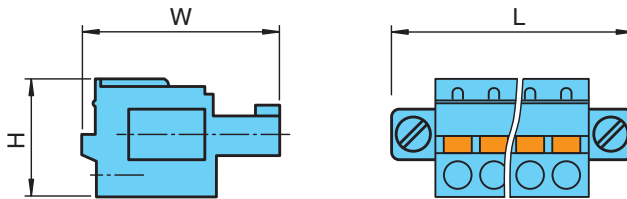

Bloque de terminales LB9115A

- Terminal de muelle
- Para módulos LB y FB
- 8 polos
- Etiquetas 1 ... 8
- Color azul
- Para aplicaciones Ex ia o Ex ib

Dimensiones

Datos técnicos

Datos generales		
Nº de polos		8
Etiqueta		1 ... 8
Datos eléctricos		
Tensión de medición	U_r	160 V
Corriente de medición	I_r	8 A
Datos mecánicos		
Sección transversal		0,14 ... 1,5 mm ²
Carcasa		azul
Masa		aprox. 5 g
Dimensiones		
H		12,4 mm
W		20,8 mm
L		40,9 mm
Tipo		terminal tipo muelle