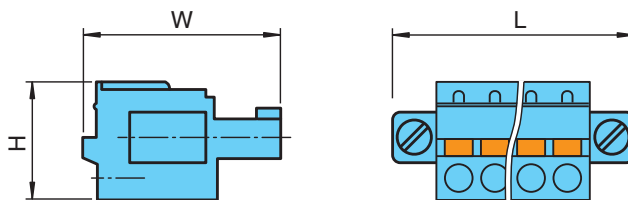

Bloque de terminales

LB9116A

- Terminal de muelle
- Para módulos LB y FB
- 2 x 8 polos
- Etiquetas 1 ... 8 y 9 ... 16
- Color azul
- Para aplicaciones Ex ia o Ex ib

Dimensiones

Datos técnicos

Datos generales		
Nº de polos		2 x 8
Etiqueta		1 ... 8 & 9 ... 16
Datos eléctricos		
Tensión de medición	U _r	160 V
Corriente de medición	I _r	8 A
Datos mecánicos		
Sección transversal		0,14 ... 1,5 mm ²
Carcasa		azul
Masa		aprox. 5 g
Dimensiones		
H		12,4 mm
W		20,8 mm
L		40,9 mm
Tipo		terminal tipo muelle