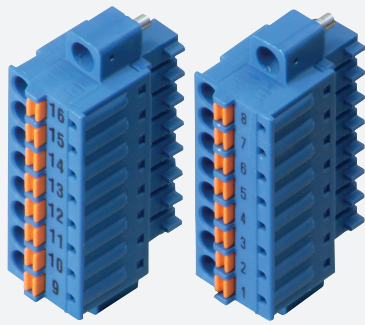

Bloque de terminales

LB9116A

- Terminal de muelle
- Para módulos LB y FB
- 2 x 8 polos
- Etiquetas 1 ... 8 y 9 ... 16
- Color azul
- Para aplicaciones Ex ia o Ex ib

Dimensiones

Datos técnicos

Datos generales		
Nº de polos		2 x 8
Etiqueta		1 ... 8 & 9 ... 16
Datos eléctricos		
Tensión de medición	U _r	160 V
Corriente de medición	I _r	8 A
Datos mecánicos		
Sección transversal		0,14 ... 1,5 mm ²
Carcasa		azul
Masa		aprox. 5 g
Dimensiones		
H		12,4 mm
W		20,8 mm
L		40,9 mm
Tipo		terminal tipo muelle