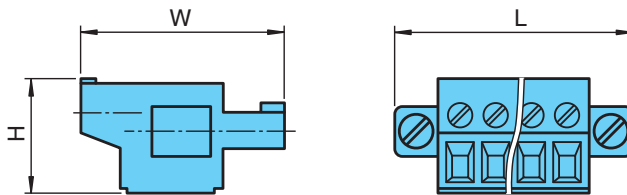

Blok zacisków

LB9117A

- Przedni zacisk śrubowy
- Do modułów LB i FB
- 6-biegunowy
- Oznaczenie 1 ... 6
- Kolor niebieski
- Do zastosowań Ex ia lub Ex ib

Wymiary

Dane techniczne

Dane ogólne			
Liczba styków		6	
opis		1 ... 6	
Dane elektryczne			
Napięcie znamionowe	U_r	160 V	
Prąd znamionowy	I_r	8 A	
Specyfikacja mechaniczna			
Przekrój kabla		0,14 ... 1,5 mm ²	
Obudowa		niebieski	
Masa		ok. 5 g	
Wymiary			
H		12,3 mm	
W		21,7 mm	
L		33,3 mm	
Rodzaj obudowy		Przedni zacisk śrubowy	