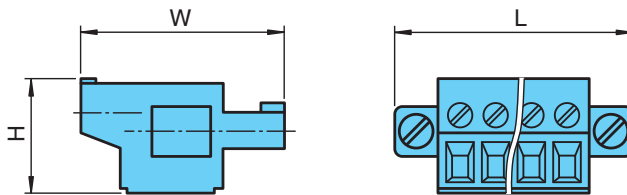

Bloque de terminales LB9117A

- Terminal de tornillo frontal
- Para módulos LB y FB
- 6 polos
- Etiquetas 1 ... 6
- Color azul
- Para aplicaciones Ex ia o Ex ib

Dimensiones

Datos técnicos

Datos generales		
Nº de polos		6
Etiqueta		1 ... 6
Datos eléctricos		
Tensión de medición	U_r	160 V
Corriente de medición	I_r	8 A
Datos mecánicos		
Sección transversal		0,14 ... 1,5 mm ²
Carcasa		azul
Masa		aprox. 5 g
Dimensiones		
H		12,3 mm
W		21,7 mm
L		33,3 mm
Tipo		Terminal de tornillo frontal