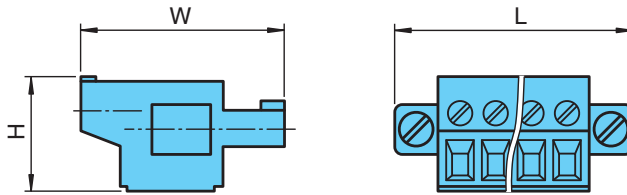

Bornier de raccordement LB9118A

- Borne à vis frontale
- Pour boîtiers de raccordement LB et FB
- 8 broches
- Étiquetage 1...8
- Couleur bleue
- Pour des applications Ex ia ou Ex ib

Dimensions

Données techniques

Caractéristiques générales		
nombre de pôles		8
Étiquetage		1 ... 8
Caractéristiques électriques		
Tension assignée	U_r	160 V
Courant assigné	I_r	8 A
Caractéristiques mécaniques		
Section des fils		0,14 ... 1,5 mm ²
Boîtier		bleu
Masse		env. 5 g
Dimensions		
H		12,3 mm
W		21,7 mm
L		40,9 mm
Forme constructive		borne à vis frontale