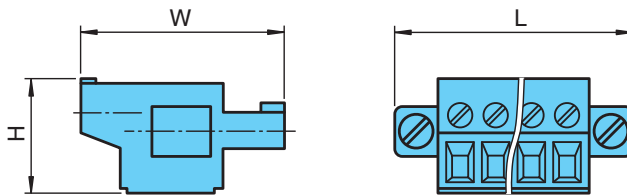

## Blok zacisków

### LB9118A

- Przedni zacisk śrubowy
- Do modułów LB i FB
- 8-biegunowy
- Oznaczenie 1 ... 8
- Kolor niebieski
- Do zastosowań Ex ia lub Ex ib

## Wymiary

## Dane techniczne

Dane ogólne			
Liczba styków			8
opis			1 ... 8
Dane elektryczne			
Napięcie znamionowe	$U_r$		160 V
Prąd znamionowy	$I_r$		8 A
Specyfikacja mechaniczna			
Przekrój kabla			0,14 ... 1,5 mm <sup>2</sup>
Obudowa			niebieski
Masa			ok. 5 g
Wymiary			
H			12,3 mm
W			21,7 mm
L			40,9 mm
Rodzaj obudowy			Przedni zacisk śrubowy