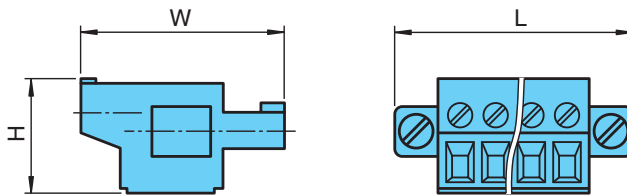

Bloque de terminales LB9118A

- Terminal de tornillo frontal
- Para módulos LB y FB
- 8 polos
- Etiquetas 1 ... 8
- Color azul
- Para aplicaciones Ex ia o Ex ib

Dimensiones

Datos técnicos

Datos generales		
Nº de polos		8
Etiqueta		1 ... 8
Datos eléctricos		
Tensión de medición	U_r	160 V
Corriente de medición	I_r	8 A
Datos mecánicos		
Sección transversal		0,14 ... 1,5 mm ²
Carcasa		azul
Masa		aprox. 5 g
Dimensiones		
H		12,3 mm
W		21,7 mm
L		40,9 mm
Tipo		Terminal de tornillo frontal