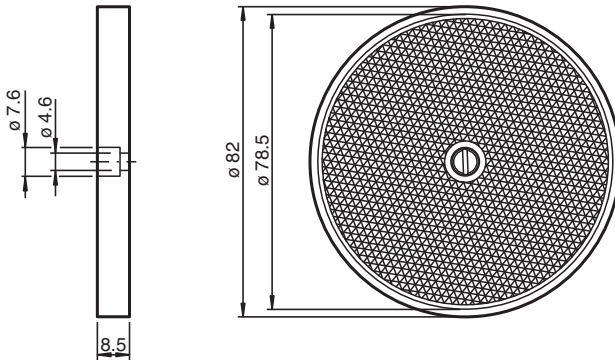

Reflector RD82 SW4

- Reflector adecuado para barreras de luz del filtro de polarización
- Montaje simple mediante taladrado de fijación

Reflector, cilíndrico \varnothing 82 mm, taladrado de fijación central

Dimensiones

Datos técnicos

Datos mecánicos	
Material	PMMA
Dimensiones	
Diámetro	82 mm
Fijación	taladrado de fijación
Número de orificios de montaje	1

Fecha de publicación: 2024-07-10 : 64314811_spa.pdf

Consulte "Notas generales sobre la información de los productos de Pepperl+Fuchs".