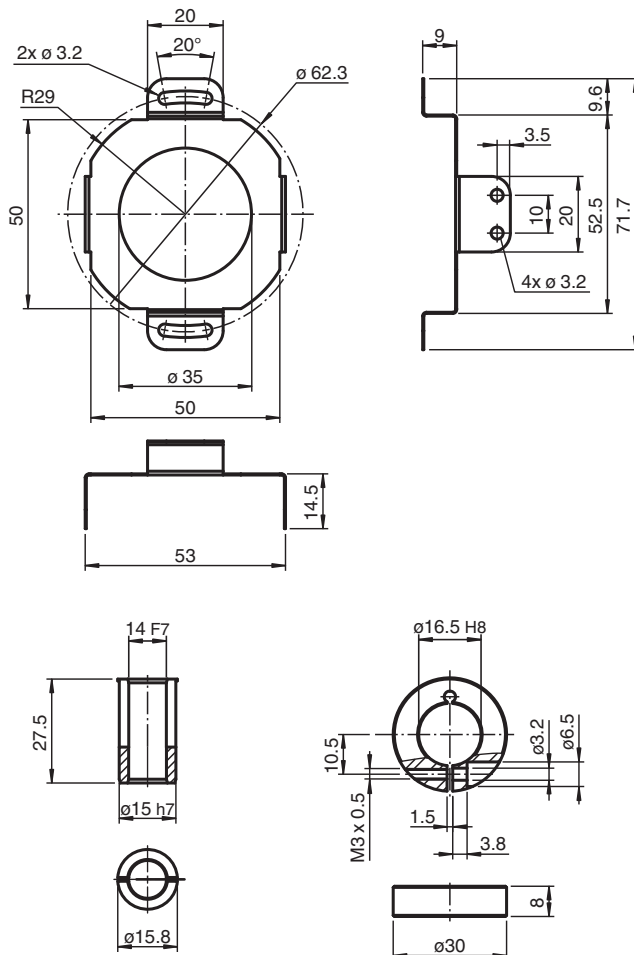

Support de couple ACC-PACK-ABS-_S_58 ø14

Jeu d'accessoires pour codeur rotatif absolu Ø 58 avec arbre creux encastré 14 mm

Dimensions

Données techniques

Informations générales

Date de publication: 2022-11-22 Date d'édition: 2022-12-12 : 70105764_fra.pdf

Singapour : +65 6779 9091
fa-info@sg.pepperl-fuchs.com

PF PEPPERL+FUCHS

Données techniques

Volume de livraison

- 1 Support de couple 58 mm
- 1 anneau de serrage
- 1 adaptateur de réduction 14 mm
- 4 vis à tête cylindriques M3 x 6